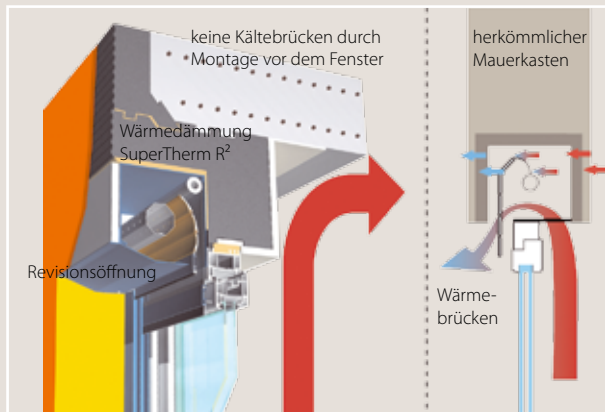

Besuchen Sie uns
in Volketswil.

www.bauarena.ch

Details

der fassadenintegrierten Lösungen

HARMONISCHE INTEGRATION

Äußerlich nicht von einer Sturzkastenlösung zu unterscheiden, hat sie zwei wesentliche Vorteile:

- Wartung/Reinigung von außen und damit keine Beschädigung an Innenwänden und auch kein Schmutz in der Wohnung
- keine Kältebrücken über dem Fenster im Gegensatz zu herkömmlichen Mauerkästen

DER ENERGIESPARGER

Raffstore, mit verstellbaren Lamellen - je nach Lichteinfall

s_onro kombiniert die Vorteile von Rollladen und Raffstore

- alle Behangvarianten generell mit Elektroantrieb – auf Wunsch auch mit Funkbedienung oder komfortablen Steuerungselementen wie Sonnensensor, Zeitschaltuhr mit Astrofunktion usw. erhältlich
- Rollläden können außerdem mit Kurbel- oder Gurt bedient werden